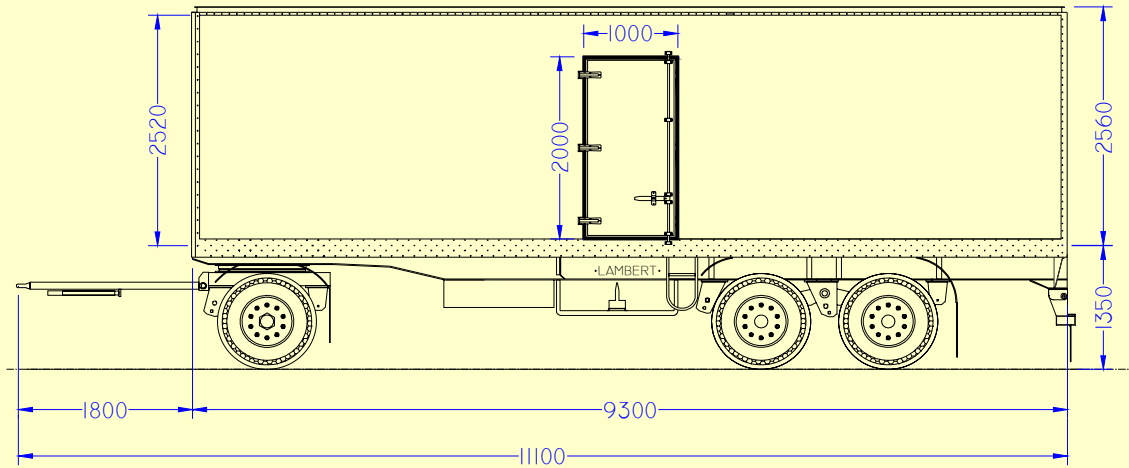

ACOPLADO 3 ejes paquetero

LARGO 9,3 M

VISTA LATERAL

VISTA DE FRENTE

VISTA TRASERA

LAMBERT

La marca de su acoplado