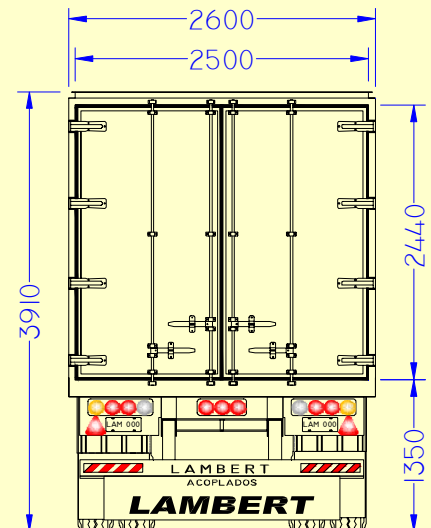

ACOPLADO 3 ejes paquetero

LARGO 9,3 M

VISTA LATERAL

VISTA DE FRENTE

VISTA TRASERA

LAMBERT

La marca de su acoplado