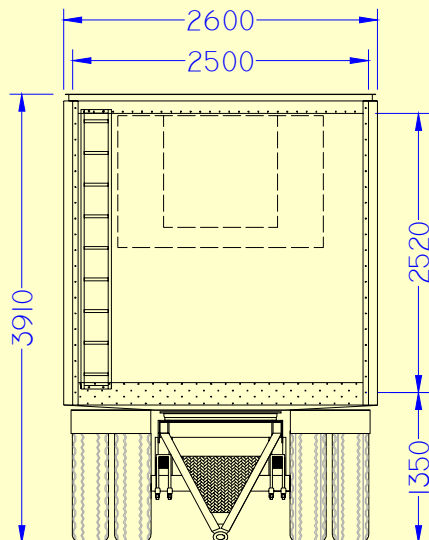

ACOPLADO 3 ejes paquetero

LARGO 9,3 M

VISTA LATERAL

VISTA DE FRENTE

VISTA TRASERA

LAMBERT

La marca de su acoplado